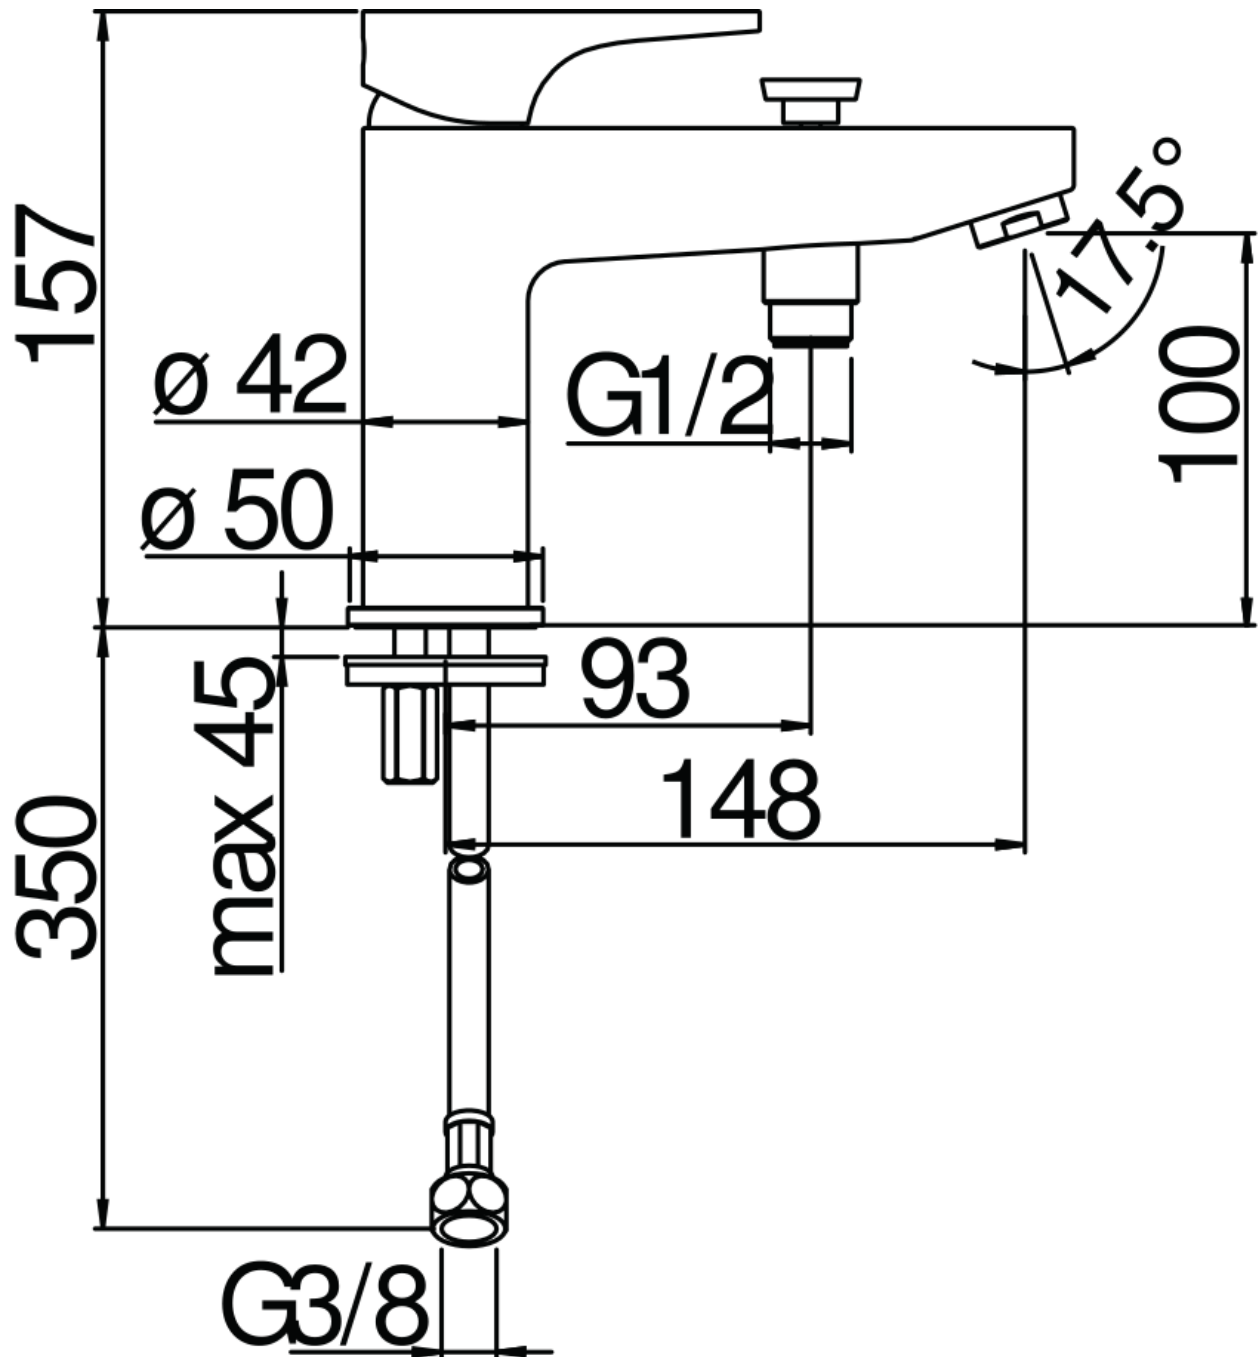

SPECIFICHE

Monocomando

Chrome

Aeratore anticalcare M 24 x 1

Deviatore con ritorno automatico

Valvole antiritorno

Uscita ø 1/2"

Limitatore di portata con freno al 50%

Imballo: 41,5 x 21,2 x 7,8 cm / 0,006862 m<sup>3</sup> / 1,87 kg

DIAGRAMMA DI PORTATA: ACQUA CALDA/FREDDA

DIAGRAMMA DI PORTATA: ACQUA MISCELATA