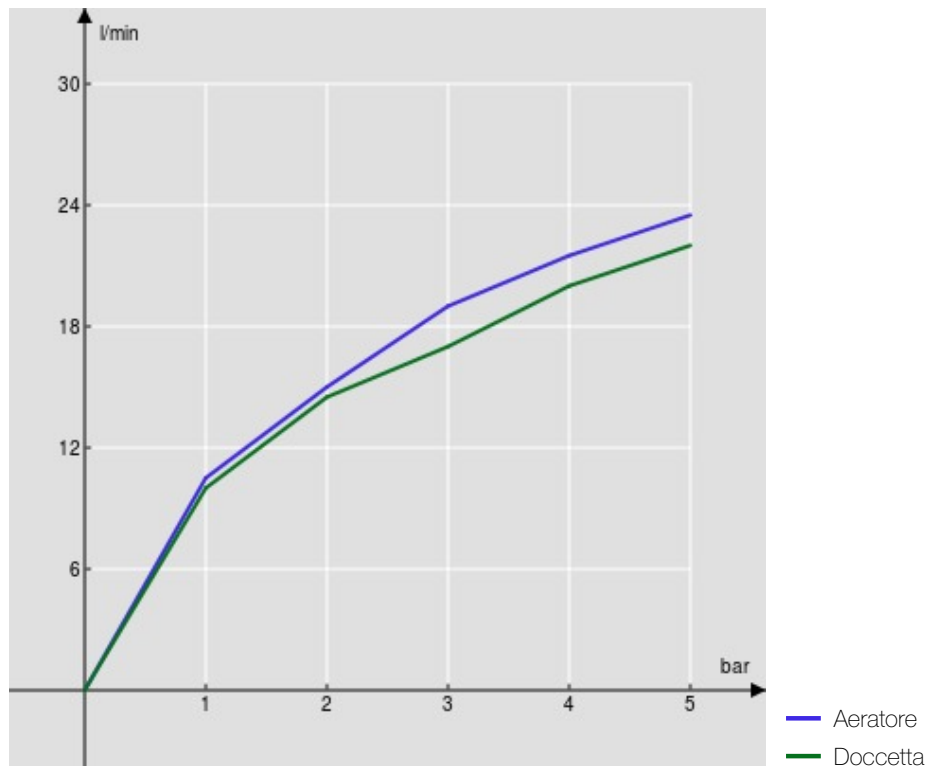

SPECIFICHE

Monocomando

Chrome

Aeratore anticalcare M 24 x 1

Deviatore con ritorno automatico

Valvole antiritorno

Uscita ø 1/2"

Limitatore di portata con freno al 50%

Imballo: 41,5 x 21,2 x 7,8 cm / 0,006862 m<sup>3</sup> / 1,87 kg

DIAGRAMMA DI PORTATA: ACQUA CALDA/FREDDA

DIAGRAMMA DI PORTATA: ACQUA MISCELATA